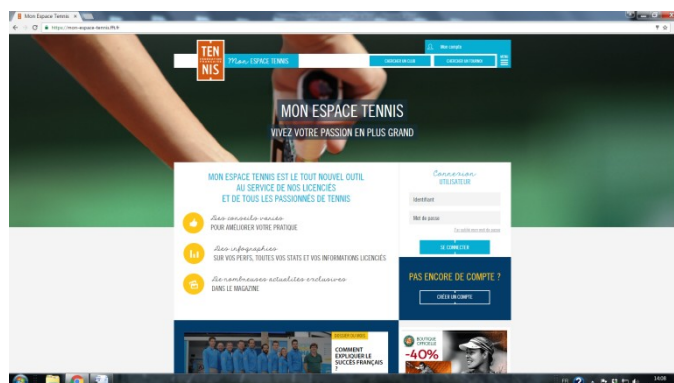

<https://mon-espace-tennis.fft.fr/>

au site des réservations en ligne en vous connectant
avec vos identifiants "Espace Tennis"

<https://adoc.app.fft.fr/adoc/logout.do?method=logout>

au site des réservations en ligne via le site du club
rubrique réservations