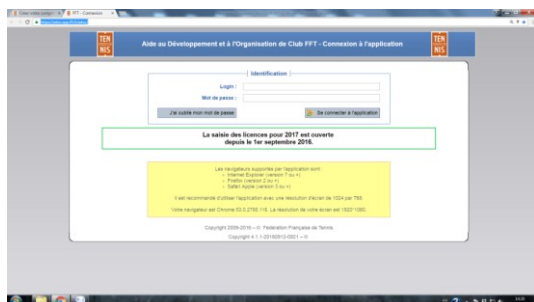

<https://mon-espace-tennis.fft.fr/user/register>

Laissez-vous ensuite guider

Vous aurez besoin de votre numéro de licence et du code club (10 38 0591)

Vous pourrez ensuite accéder à votre compte en suivant ce lien

<https://mon-espace-tennis.fft.fr/>

au site des réservations en ligne en vous connectant
avec vos identifiants "Espace Tennis"

<https://adoc.app.fft.fr/adoc/logout.do?method=logout>

au site des réservations en ligne via le site du club
rubrique réservations